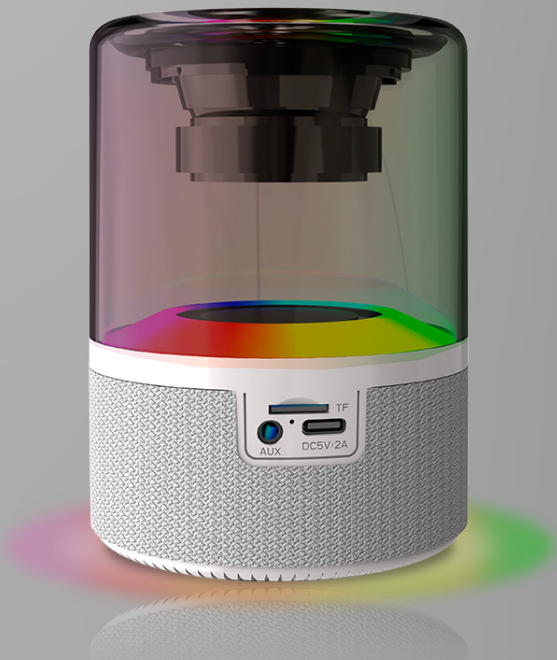

## Bocina Inalámbrica para Escritorio GLEE PURE AP30

### Iluminación RGB

Batería de hasta  
**2 horas**  
de duración

Tecnología  
**TWS**  
Sonido Estéreo

Bocina con  
**5 W RMS**  
de potencia

ADVANCED SERIES

### ESPECIFICACIONES

Producto	Bocina inalámbrica
Modelo	AC-936439
Material	ABS y Tela
Color	Blanco
Dimensiones	85 * 85 * 117 mm
Peso	305 g
Sonido	Stereo
Cable cargador	USB tipo C
TWS	Sí
Botones	Pad Control

### CARACTERÍSTICAS

Bocinas	Cantidad	1 (interna)
	Medida	52 mm
	Frecuencia	60 Hz - 18 kHz
	Sensibilidad	75 dB
	Potencia RMS	5 W RMS
	Impedancia	4 Ω
Subwoofer integrado	Frecuencia	NA
	Impedancia	NA
	Potencia RMS	NA
Iluminación	Color	Azul / Rojo / Verde / Naranja
	Modos	2 modos de iluminación
Batería	Tipo	Recargable de 1200 mAh
	Tiempo de carga	2 h
	Duración de batería	2 h
Alimentación	5 Vcc 1 A	
Tipo de conector	USB tipo C	