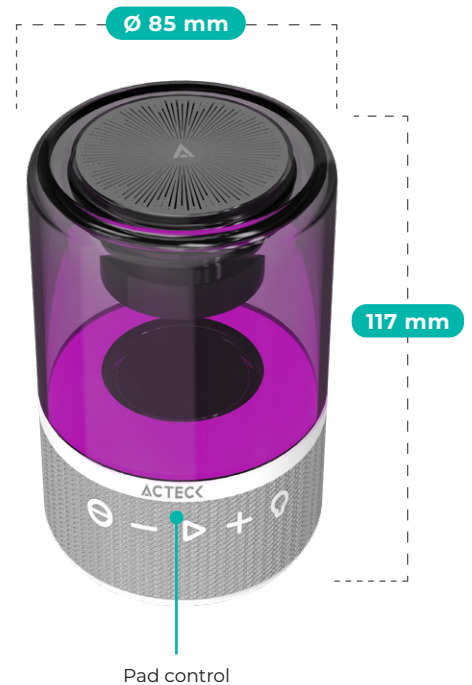

### Iluminación RGB

Batería de hasta  
**2 horas**  
de duración

Tecnología  
**TWS**  
Sonido Estéreo

Bocina con  
**5 W RMS**  
de potencia

ADVANCED SERIES

### ESPECIFICACIONES

Producto	Bocina inalámbrica
Modelo	AC-936439
Material	ABS y Tela
Color	Blanco
Dimensiones	85 * 85 * 117 mm
Peso	305 g
Sonido	Stereo
Cable cargador	USB tipo C
TWS	Sí
Botones	Pad Control

### CARACTERÍSTICAS

Bocinas	Cantidad	1 (interna)
	Medida	52 mm
	Frecuencia	60 Hz - 18 kHz
	Sensibilidad	75 dB
	Potencia RMS	5 W RMS
	Impedancia	4 Ω
Subwoofer integrado	Frecuencia	NA
	Impedancia	NA
	Potencia RMS	NA
Iluminación	Color	Azul / Rojo / Verde / Naranja
	Modos	2 modos de iluminación
Batería	Tipo	Recargable de 1200 mAh
	Tiempo de carga	2 h
	Duración de batería	2 h
Alimentación	5 Vcc 1 A	
Tipo de conector	USB tipo C	

Emparejamiento  
**TWS**

Conexión  
**Bluetooth**

Sonido  
**Esteréo**

Iluminación  
**LED**

Conexión  
**3.5 mm**

Pad control