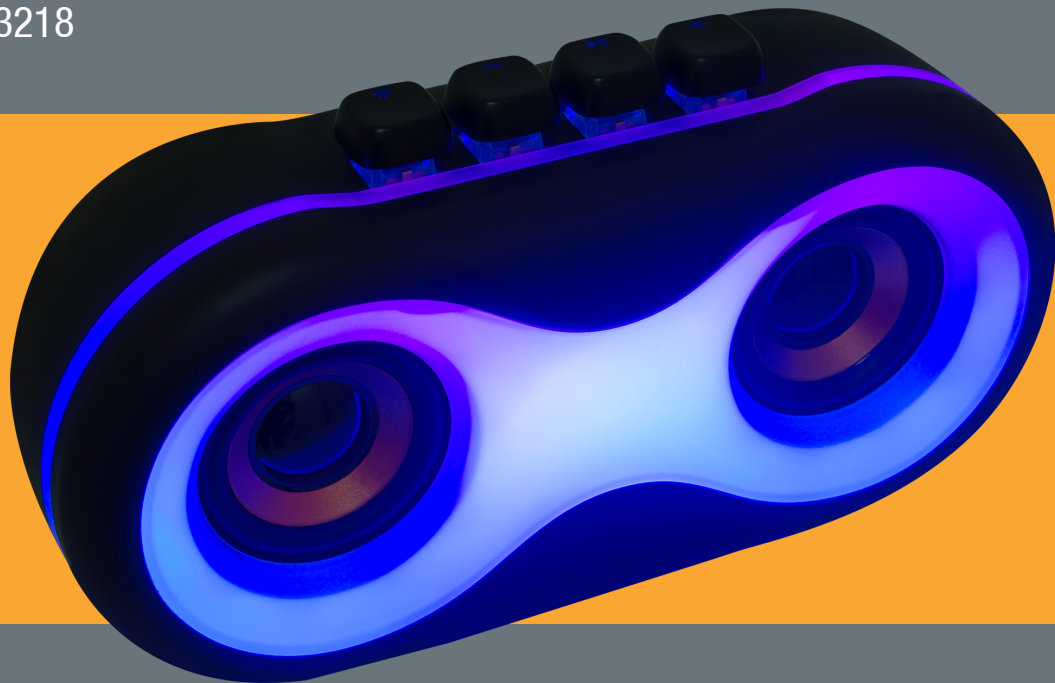

Owty

Bocina LED RGB con Teclas Mecánicas

Número de parte / PC-113218

UPC / 615604113218

PERFECT CHOICE.

Conexión
USB / TF / BT

9 modos
de luz

Teclas
mecánicas

Batería
recargable

Iluminación
LED RGB

DESCRIPCIÓN EXTENDIDA

Lleva la fiesta a donde vayas y disfruta la versatilidad de Owty con sus 9 diferentes modalidades de iluminación y su original diseño que cuenta con teclas mecánicas para adelantar, pausar o reproducir tu música. La duración de 5 horas de su batería y sus múltiples conexiones BT, USB y TF te permitirán disfrutar de siempre de tus canciones favoritas.

ESPECIFICACIONES TÉCNICAS

- Alimentación :5Vcc 1A
- Conector de carga: USB Tipo C
- Transmisión: Inalámbrica BT 2.4 GHz
- Versión bluetooth: Jiel 5.3+EDR
- Alcance: 10m
- Batería interna: 1800Mah
- Tamaño de cono: 52mm*2
- Potencia:7W*2
- Entradas de audio: TF/ USB /AUX / BT