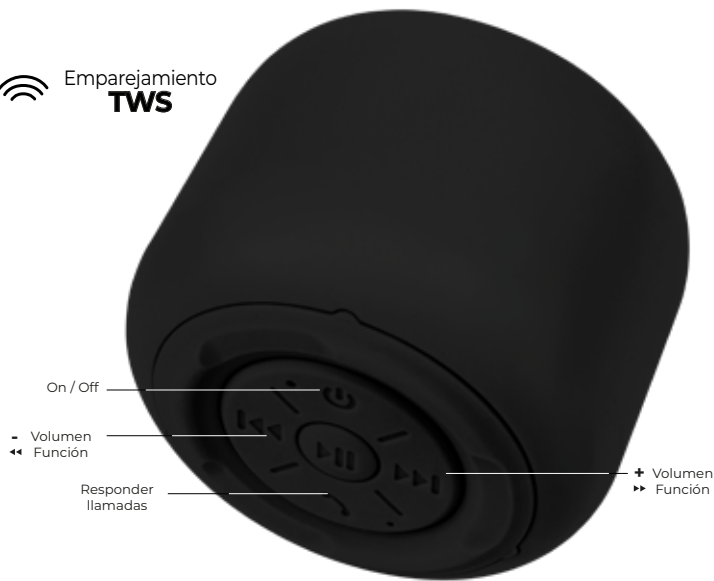

Bocina Inalámbrica Bluetooth TWS

# GLEE TINY AP410

Conectividad  
**BLUETOOTH**

Protección contra  
**Agua IPX7**

ADVANCED SERIES

USB-C  
Carga

Emparejamiento  
**TWS**

On / Off

- Volumen  
« Función

Responder  
llamadas

+ Volumen  
» Función

USB-C  
Carga

## ESPECIFICACIONES

Nombre de producto	Bocina Inalámbrica	
Código de producto	AC-935081	
Conectividad	Conexión	Bluetooth
	Tipo	Inalámbrica
	Longitud	10 m
Potencia	Sonido	Estéreo
	Watts Reales (RMS)	3 W (PMPO)
	Frecuencia	20-20 KHz
Control de volumen	Botones	
Impedancia	4 Ω	
Protección contra agua	IPX7	
Material	Plástico	
Color	Negro	
Dimensiones	73 mm * 73 mm * 60 mm	
Peso	165 g	
Alimentación	5 Vc.c. 500mAh	
Garantía	1 año	