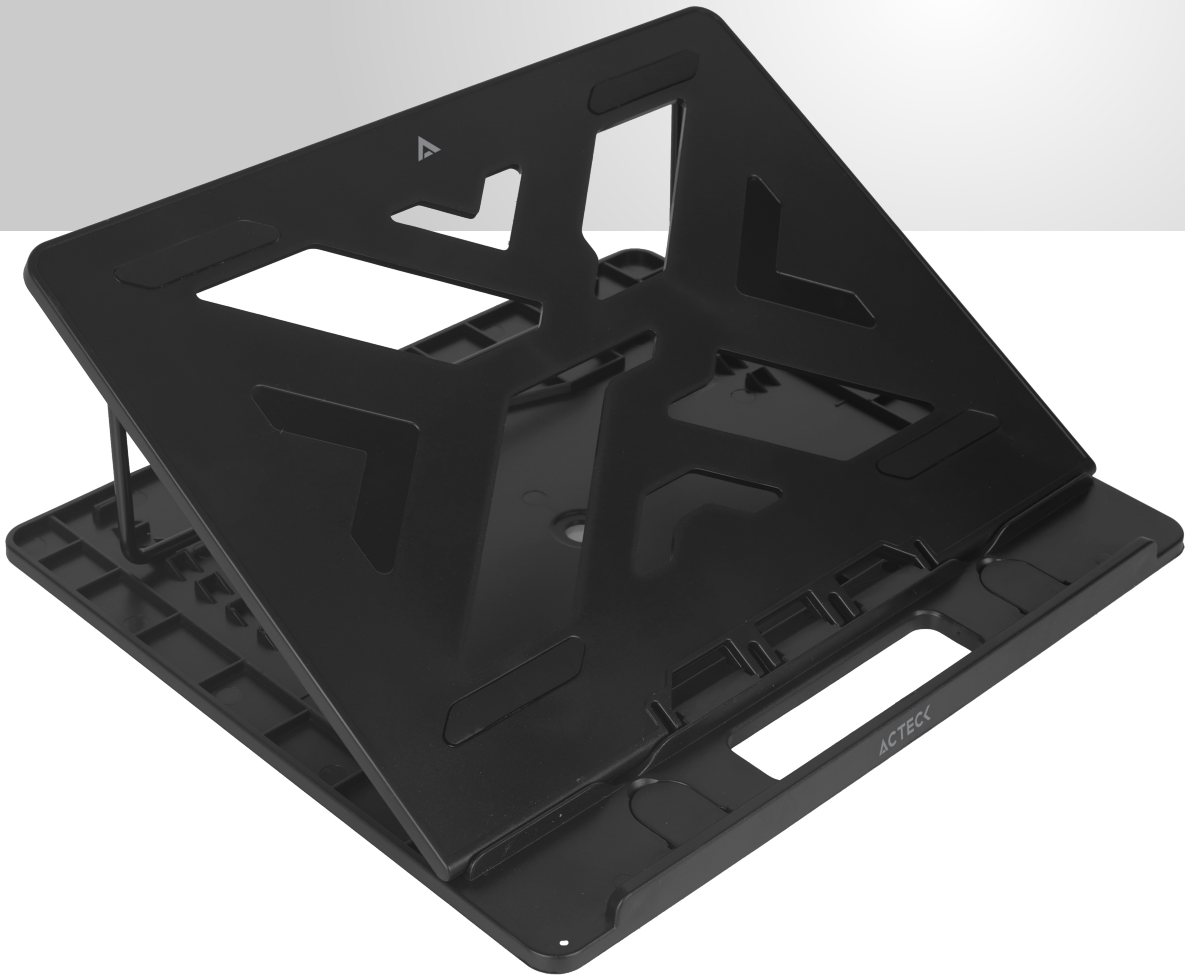

BASE PARA LAPTOP FREZZE BOOK PRIME BE220

- ▶ Compatible con laptops de 15.5"
- ▶ Superficie antideslizante
- ▶ Soporta hasta 15 kg

INFORMACIÓN DE EMPAQUE

EAN-13	7506215933476
Código SAT	32131023
GTIN-14 (ITF-14 inner)	27506215933470
GTIN-14 (ITF-14 master)	17506215933473
Medida empaque	29.6 * 2.2 * 25.8 cm
Peso empaque	700 g
Piezas vendor pack	6
Medida vendor pack	29.9 * 13.5 * 26.4 cm
Peso vendor pack	4.2 kg

ESPECIFICACIONES

Nombre	Base para laptop	
Modelo	AC-933476	
Compatibilidad	Laptop o tablet	15.5" Max.
	Peso máximo soportado	15 kg
Inclinación del soporte laptop	35°	
Sistema de fijación soporte	Portátil	
Sistema de fijación dispositivo	Superficial	
Materiales	Plástico	
Color	Negro	
Dimensiones	28 cm * 25 cm * 1.5 cm	
Peso	500 g	
Garantía	1 año	