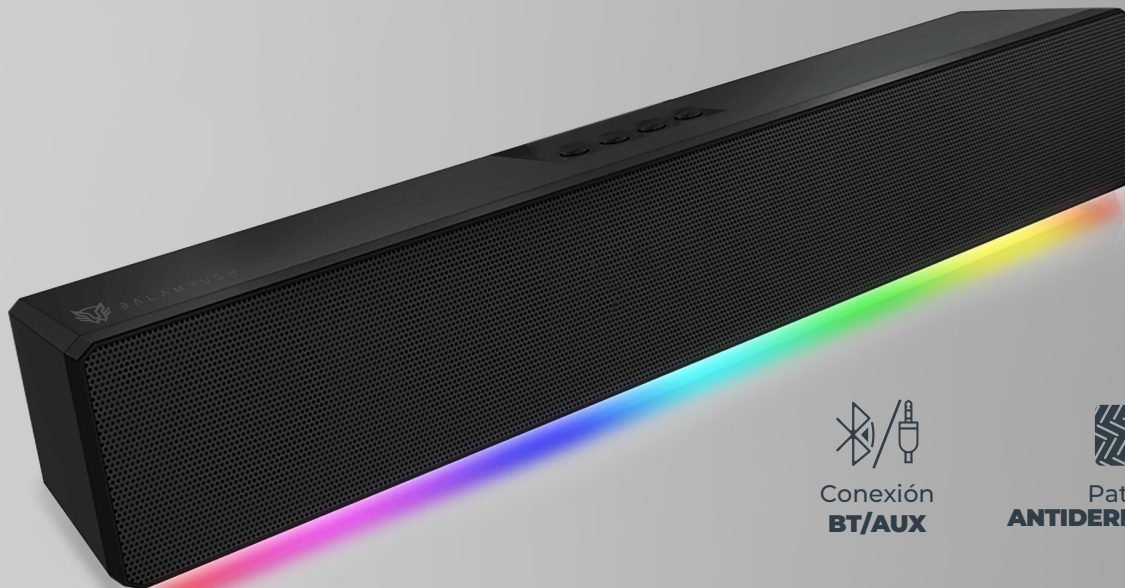

BALAMRUSH

NOVA SERIES

GLIMM BAR BG585

BOCINA USB PARA GAMER

Conexión
BT/AUX

Patas
ANTIDERRAPANTE

HASTA 2 HRS
de uso continuo

3.5
mm

Sonido
ESTEREO

Potencia
10 W RMS

Iluminación
LED 3 MODOS

Batería
RECARGABLE

Radio
FM/TF

ESPECIFICACIONES

Producto	Barra de sonido USB
Modelo	BR-936958
Material	ABS y Malla de acero
Dimensiones	380 x 71 x 80 mm
Peso	700 g
Sonido	Stereo
Cable cargador	USB tipo C
TWS	Si
Botones	Pad control
Bocinas	Cantidad 2 internas
	Medida 52 mm
	Frecuencia 35 Hz- 16 KHz
	Sensibilidad 80 dB
	Potencia RMS 10 W RMS
	Impedancia 4 Ω
Subwoofer integrado	N/A
Batería	Tipo Recargable de 1200 mAh
	Tiempo de carga 2 horas
	Duración de la batería 2 horas
Alimentación	5 Vcc 1 A
Tipo de conector	USB tipo C
Frecuencia inalámbrica	2.4 Ghz
Iluminación	Color Verde / Rojo / Azul/ Amarillo / Morado
	Modos 3 Modos diferentes de iluminación