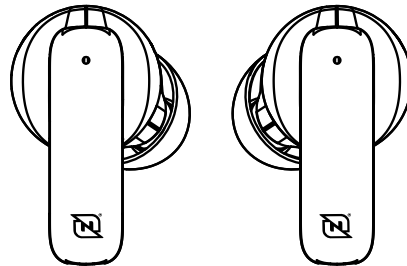

## ESPECIFICACIONES TÉCNICAS

Modelo: NTWS-103

<b>Artículo:</b>	Audífonos inalámbricos estereofónicos NTWS-103
<b>Batería del audífono:</b>	30 mAh
<b>Duración batería:</b>	De 3.5 -4.5 horas Hasta 4 días en Standby
<b>Especificaciones de estuche:</b>	200 mAh (2 - 3 Cargas)
<b>Tiempo de carga:</b>	1.5h aprox.
<b>Versión de Blue link:</b>	5.3
<b>Distancia del BT (Blue link):</b>	10mts. (en línea recta y sin obstáculos)
<b>Color:</b>	Negro, Azul y Beige.
<b>SUPERBASS:</b>	Sí
<b>Manos Libres:</b>	Sí
<b>Medidas caja:</b>	10 * 10 * 3.3 cm
<b>Peso:</b>	100 g
<b>Contenido:</b>	Auriculares Estuche de carga Cable de carga Tipo-C Manual de usuario con póliza de garantía

**Código de barras:**

<b>Negro</b>	0750363516945
<b>Azul</b>	0750363516969
<b>Beige</b>	0750363516952

**SKU:**

<b>Negro</b>	NBAB1301B
<b>Azul</b>	NBAB1303B
<b>Beige</b>	NBAB1314B

**NTWS-103**  
Audífonos IN-EAR