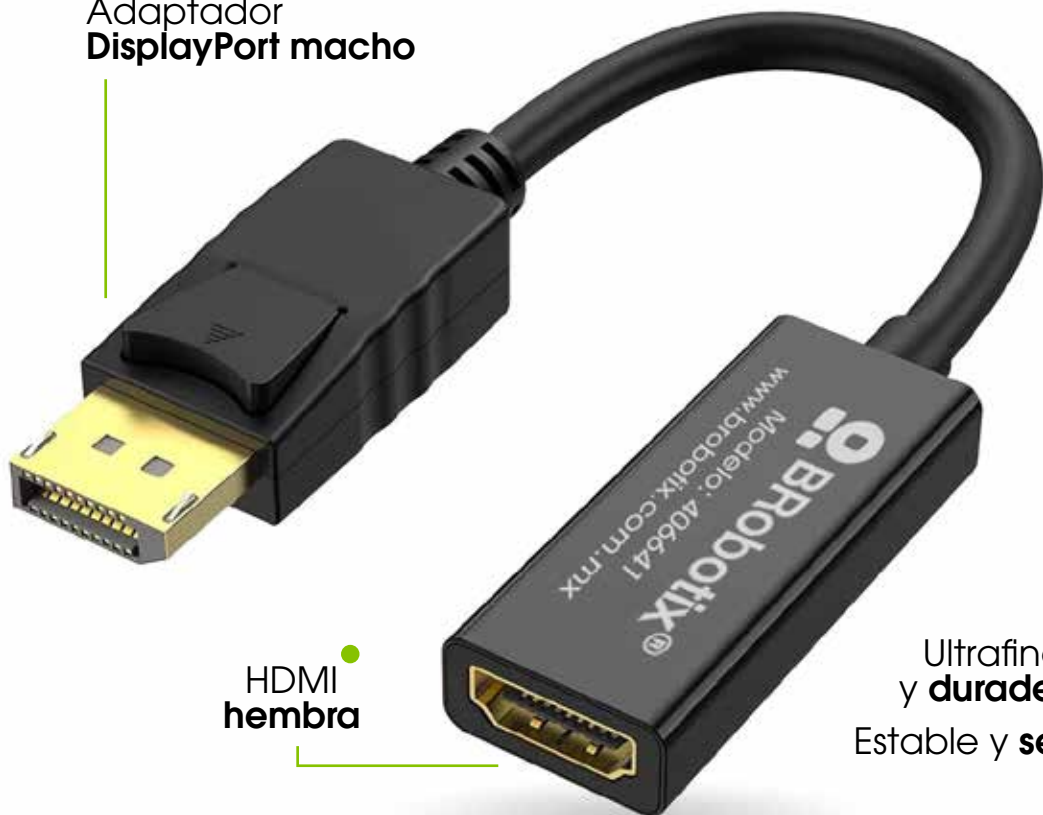

# ADAPTADOR DISPLAYPORT MACHO A HDMI HEMBRA NEGRO

UPC: 7503055406641

Modelo: 406641

Amplia   
compatibilidad

Adaptador  
DisplayPort macho

HDMI  
hembra

Ultrafino   
y duradero  
Estable y seguro

## Descripción

Con el adaptador DisplayPort a HDMI BRobotix® conecta una fuente de video con salida DisplayPort como una computadora o tarjeta gráfica a un dispositivo de visualización con entrada HDMI ya sea monitor, televisor o proyector.

## Características

- Adaptador DisplayPort macho a HDMI hembra.
- Convierte una señal DisplayPort de salida para transmitirse a un dispositivo de visualización con entrada HDMI.
- Profundidad de color de 8 a 10 bit.
- Ancho de banda de 10.8 Gbps (1080p)
- Soporta resoluciones de hasta 1920x1200.
- No requiere fuente de alimentación externa.
- Ligero y portátil.
- Plug and play: conexión fácil sin controladores.

## Especificaciones

- DisplayPort macho de 20 pines a HDMI de 19 pines hembra.
- **Voltaje:** 5VCC
- **Color:** negro.
- **Peso:** 31 g
- Plug and play.
- **Compatibilidad:** Windows.

12 meses de garantía.